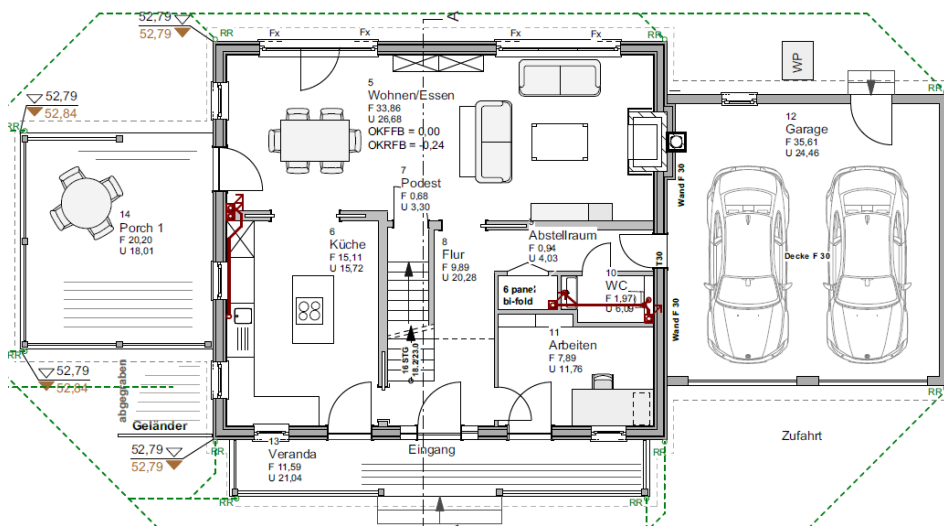

HÄUSER IN PLANUNG

BAUANTRAG

NEWPORT

NEWPORT entsteht zusammen mit THE LITTLE ONE 2018 / 2019 bei Hamburg

Bauantrag

| | |
|---------------|-------|
| Schlafzimmer | 4 |
| Badezimmer | 3 1/2 |
| Gast / Office | 1 / 1 |
| Garagenplätze | 2 |

Hausbreite
Haustiefe
Mit Porch [Veranda]
Mit Deck [Terrasse]

| | |
|-----------------------|------------|
| EG | 71 |
| OG | 59 |
| Wohnfläche | 130 |
| Porch & Deck anteilig | 17 |
| Garage | 36 |
| Teilkeller | 47 |
| All | 230 |