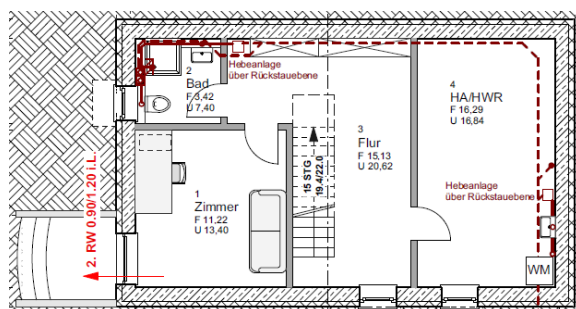

HÄUSER IN PLANUNG

BAUANTRAG

NEWPORT

NEWPORT entsteht zusammen mit THE LITTLE ONE 2018 / 2019 bei Hamburg

Bauantrag

| | |
|---------------|-------|
| Schlafzimmer | 4 |
| Badezimmer | 3 1/2 |
| Gast / Office | 1 / 1 |
| Garagenplätze | 2 |

Hausbreite
Haustiefe
Mit Porch [Veranda]
Mit Deck [Terrasse]

| | |
|-----------------------|------------|
| EG | 71 |
| OG | 59 |
| Wohnfläche | 130 |
| Porch & Deck anteilig | 17 |
| Garage | 36 |
| Teilkeller | 47 |
| All | 230 |

Teilkeller

Rückseite NEWPORT im Hintergrund THE LITTLE ONE

NEWPORT & THE LITTLE ONE