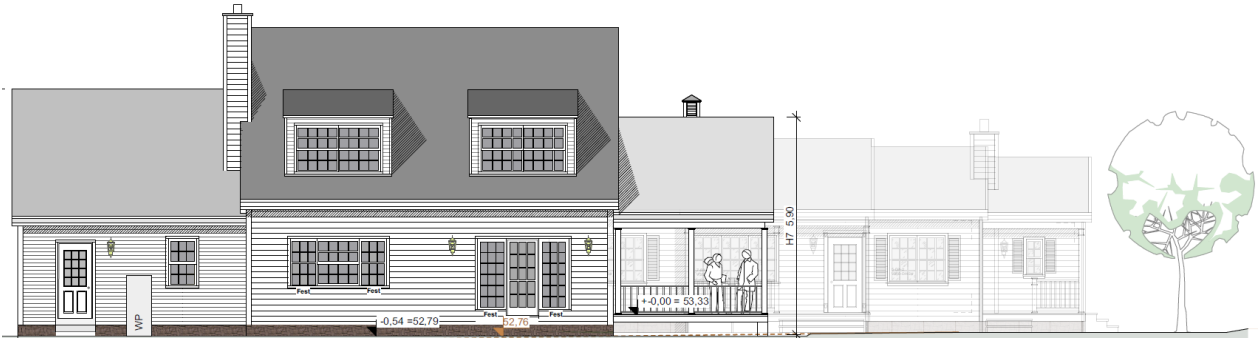

HÄUSER IN PLANUNG

BAUANTRAG

NEWPORT

NEWPORT entsteht zusammen mit THE LITTLE ONE 2018 / 2019 bei Hamburg

Bauantrag

| | |
|---------------|-------|
| Schlafzimmer | 4 |
| Badezimmer | 3 1/2 |
| Gast / Office | 1 / 1 |
| Garagenplätze | 2 |

Hausbreite
Haustiefe
Mit Porch [Veranda]
Mit Deck [Terrasse]

| | |
|-----------------------|------------|
| EG | 71 |
| OG | 59 |
| Wohnfläche | 130 |
| Porch & Deck anteilig | 17 |
| Garage | 36 |
| Teilkeller | 47 |
| All | 230 |

Teilkeller

Rückseite NEWPORT im Hintergrund THE LITTLE ONE

NEWPORT & THE LITTLE ONE