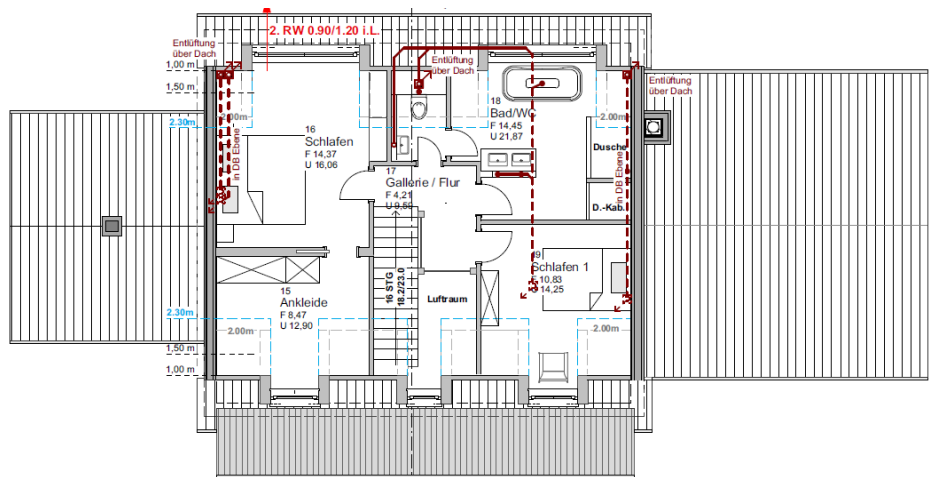

HÄUSER IN PLANUNG

BAUANTRAG

NEWPORT

NEWPORT entsteht zusammen mit THE LITTLE ONE 2018 / 2019 bei Hamburg

Bauantrag

| | |
|---------------|-------|
| Schlafzimmer | 4 |
| Badezimmer | 3 1/2 |
| Gast / Office | 1 / 1 |
| Garagenplätze | 2 |

Hausbreite
Haustiefe
Mit Porch [Veranda]
Mit Deck [Terrasse]

| | |
|-----------------------|------------|
| EG | 71 |
| OG | 59 |
| Wohnfläche | 130 |
| Porch & Deck anteilig | 17 |
| Garage | 36 |
| Teilkeller | 47 |
| All | 230 |

Teilkeller

Rückseite NEWPORT im Hintergrund THE LITTLE ONE

NEWPORT & THE LITTLE ONE