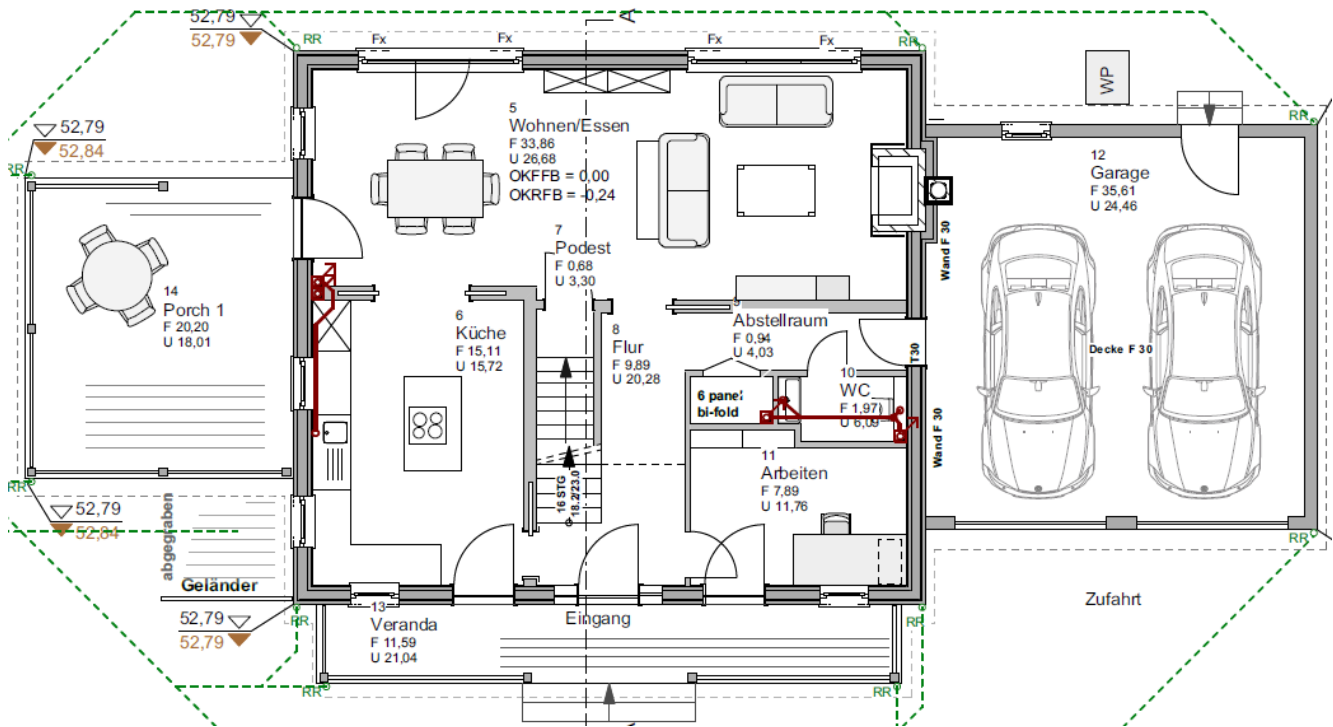

HÄUSER IN PLANUNG

BAUANTRAG

NEWPORT

NEWPORT entsteht zusammen mit THE LITTLE ONE 2018 / 2019 bei Hamburg

Bauantrag

| | |
|---------------|-------|
| Schlafzimmer | 4 |
| Badezimmer | 3 1/2 |
| Gast / Office | 1 / 1 |
| Garagenplätze | 2 |

Hausbreite
Haustiefe
Mit Porch [Veranda]
Mit Deck [Terrasse]

| | |
|-----------------------|------------|
| EG | 71 |
| OG | 59 |
| Wohnfläche | 130 |
| Porch & Deck anteilig | 17 |
| Garage | 36 |
| Teilkeller | 47 |
| All | 230 |

Teilkeller

Rückseite NEWPORT im Hintergrund THE LITTLE ONE

NEWPORT & THE LITTLE ONE