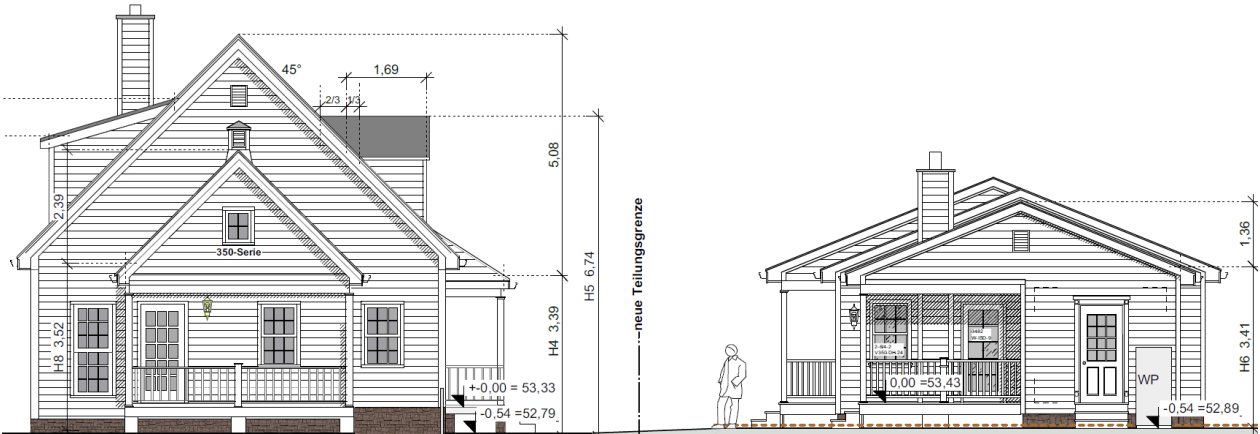

HÄUSER IN PLANUNG

BAUANTRAG

NEWPORT

NEWPORT entsteht zusammen mit THE LITTLE ONE 2018 / 2019 bei Hamburg

Bauantrag

| | |
|---------------|-------|
| Schlafzimmer | 4 |
| Badezimmer | 3 1/2 |
| Gast / Office | 1 / 1 |
| Garagenplätze | 2 |

Hausbreite
Haustiefe
Mit Porch [Veranda]
Mit Deck [Terrasse]

| | |
|-----------------------|------------|
| EG | 71 |
| OG | 59 |
| Wohnfläche | 130 |
| Porch & Deck anteilig | 17 |
| Garage | 36 |
| Teilkeller | 47 |
| All | 230 |

Teilkeller

Rückseite NEWPORT im Hintergrund THE LITTLE ONE

NEWPORT & THE LITTLE ONE