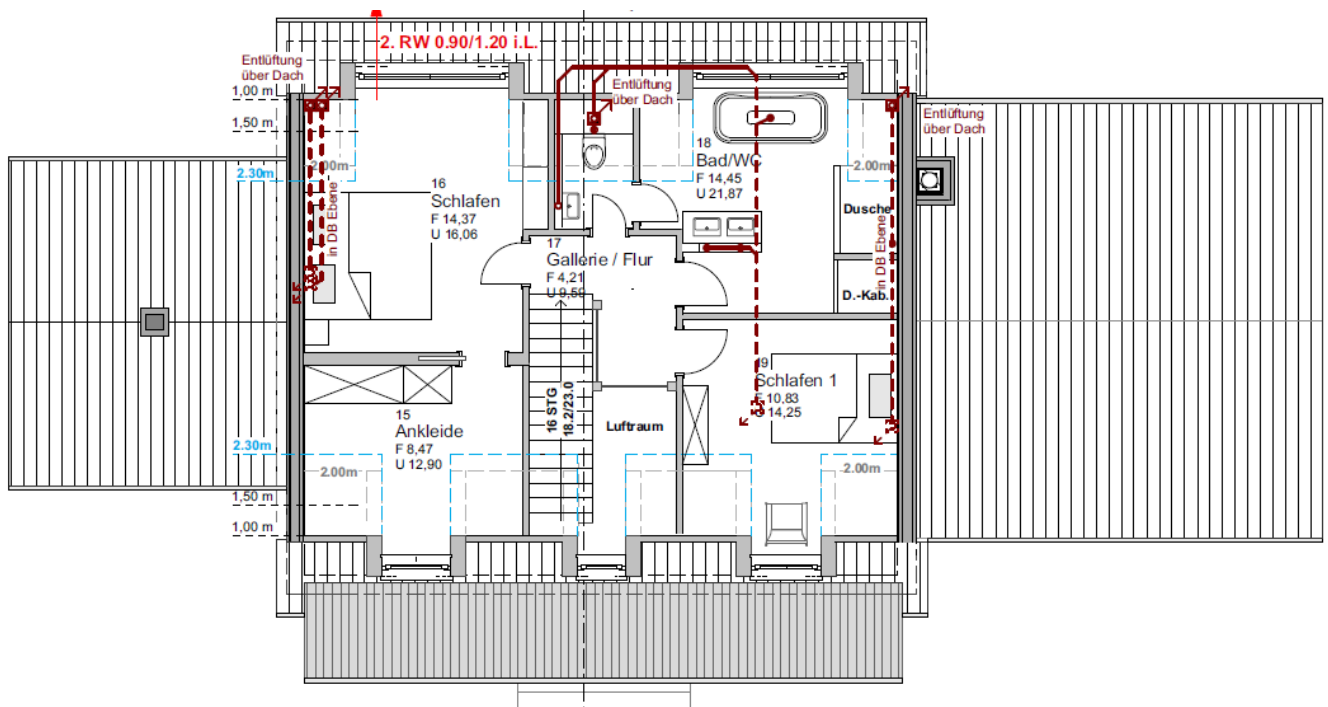

HÄUSER IN PLANUNG

BAUANTRAG

NEWPORT

NEWPORT entsteht zusammen mit THE LITTLE ONE 2018 / 2019 bei Hamburg

Bauantrag

| | |
|---------------|-------|
| Schlafzimmer | 4 |
| Badezimmer | 3 1/2 |
| Gast / Office | 1 / 1 |
| Garagenplätze | 2 |

Hausbreite
Haustiefe
Mit Porch [Veranda]
Mit Deck [Terrasse]

| | |
|-----------------------|------------|
| EG | 71 |
| OG | 59 |
| Wohnfläche | 130 |
| Porch & Deck anteilig | 17 |
| Garage | 36 |
| Teilkeller | 47 |
| All | 230 |

Teilkeller

Rückseite NEWPORT im Hintergrund THE LITTLE ONE

NEWPORT & THE LITTLE ONE