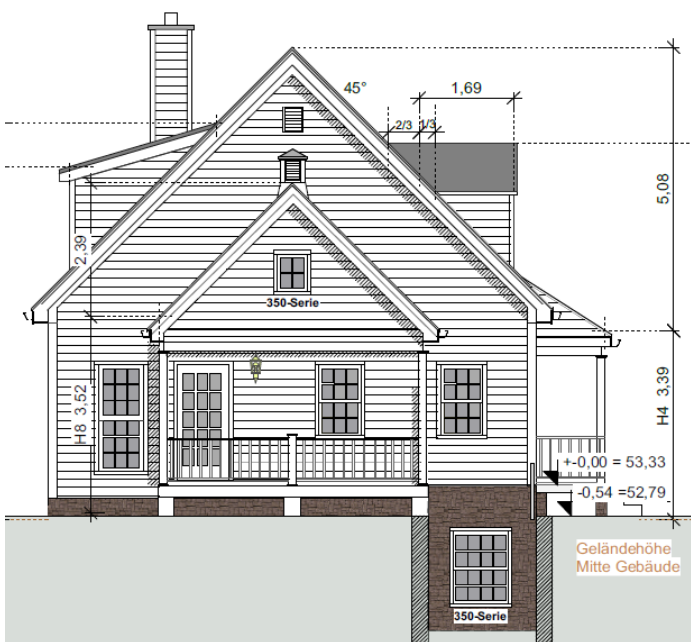

HÄUSER IN PLANUNG

BAUANTRAG

NEWPORT

NEWPORT entsteht zusammen mit THE LITTLE ONE 2018 / 2019 bei Hamburg

Bauantrag

| | |
|---------------|-------|
| Schlafzimmer | 4 |
| Badezimmer | 3 1/2 |
| Gast / Office | 1 / 1 |
| Garagenplätze | 2 |

Hausbreite
Haustiefe
Mit Porch [Veranda]
Mit Deck [Terrasse]

| | |
|-----------------------|------------|
| EG | 71 |
| OG | 59 |
| Wohnfläche | 130 |
| Porch & Deck anteilig | 17 |
| Garage | 36 |
| Teilkeller | 47 |
| All | 230 |

Teilkeller

Rückseite NEWPORT im Hintergrund THE LITTLE ONE

NEWPORT & THE LITTLE ONE