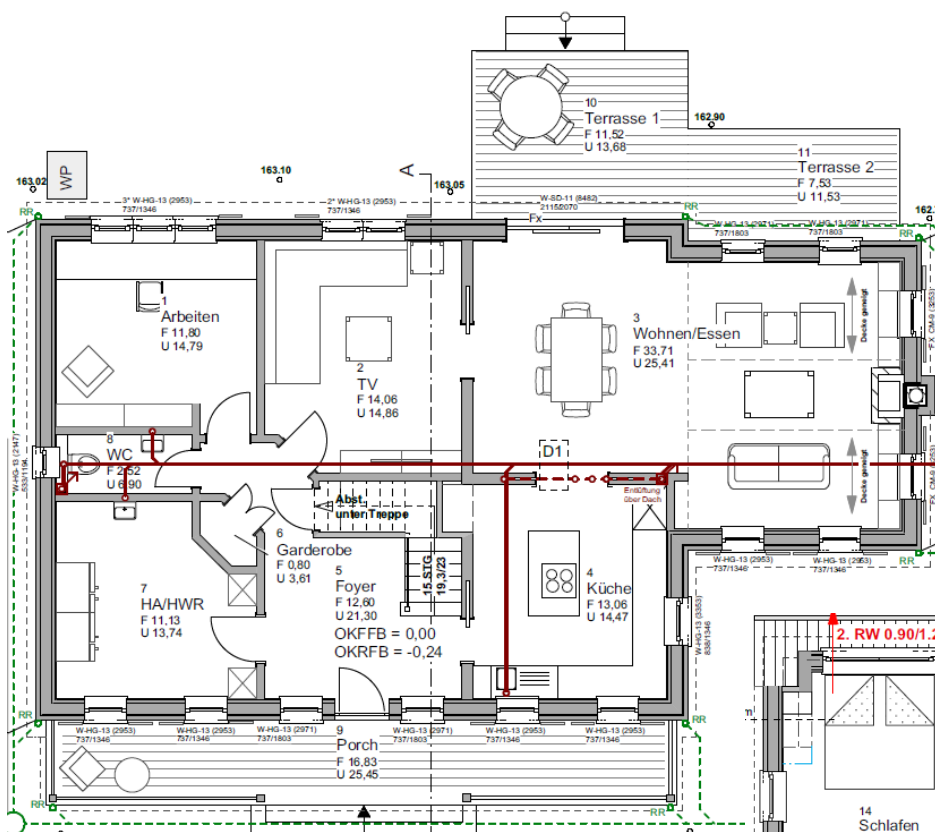

GEORGE K entsteht 2017 / 2018 in

Beispielfoto

Schlafzimmer	3
Badezimmer	2 ½
Gast / Office	1
Garagenplätze	Ggf.

Hausbreite	15.8 m
Haustiefe	8.90 m
Mit Porch [Veranda]	-
Mit Deck [Terrasse]	-

EG	102
OG	69
Wohnfläche	171
Porch & Deck anteilig	13
Garage	---
All	184