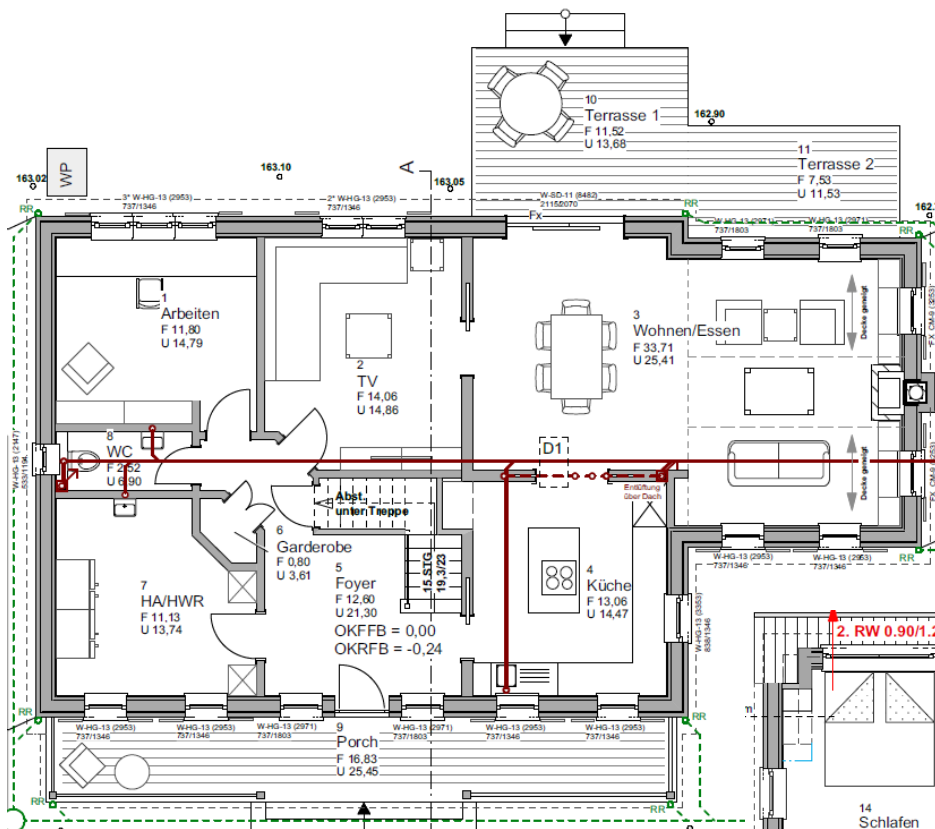

GEORGE K entsteht 2017 / 2018 in

Beispielfoto

Schlafzimmer	3
Badezimmer	2 ½
Gast / Office	1
Garagenplätze	Ggf.

Hausbreite	15.8 m
Haustiefe	8.90 m
Mit Porch [Veranda]	-
Mit Deck [Terrasse]	-

EG	102
OG	69
Wohnfläche	171
Porch & Deck anteilig	13
Garage	---
All	184