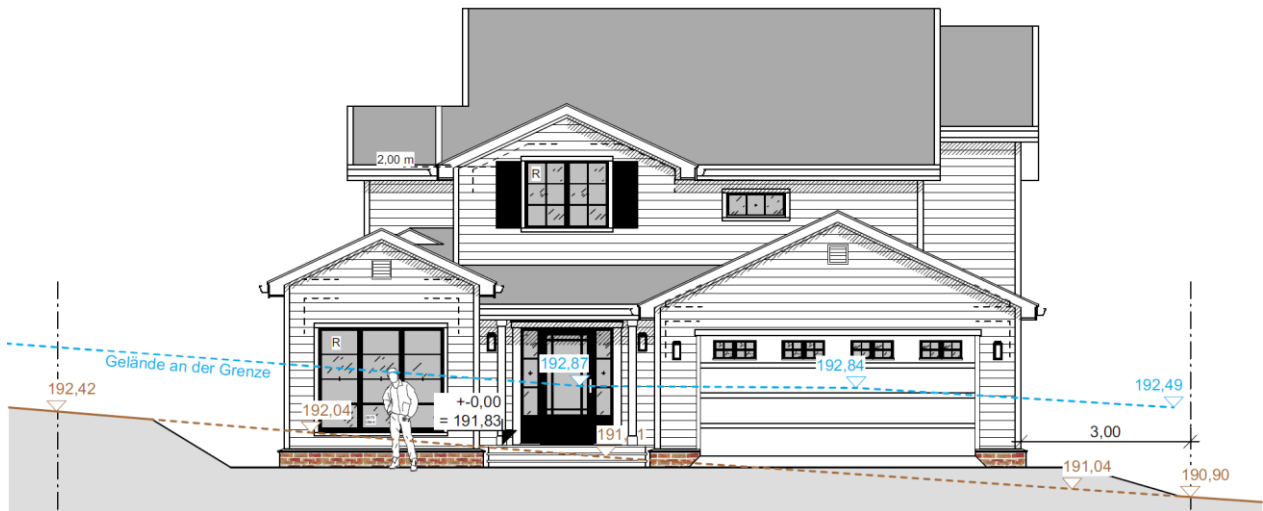

HÄUSER IM BAU

ROHMONTAGE ENDE JANUAR

NEW FARM STYLE

NEW FARM STYLE entsteht 2017 / 2018 im Westerwald

Fundament fertig

Schlafzimmer	4
Badezimmer	2 ½
Gast / Office	1
Garagenplätze	2

Hausbreite	-
Haustiefe	-
Mit Porch [Veranda]	-
Mit Deck [Terrasse]	-

EG	104
OG	90
Wohnfläche	194
Porch & Deck anteilig	3
Garage	34
All	231