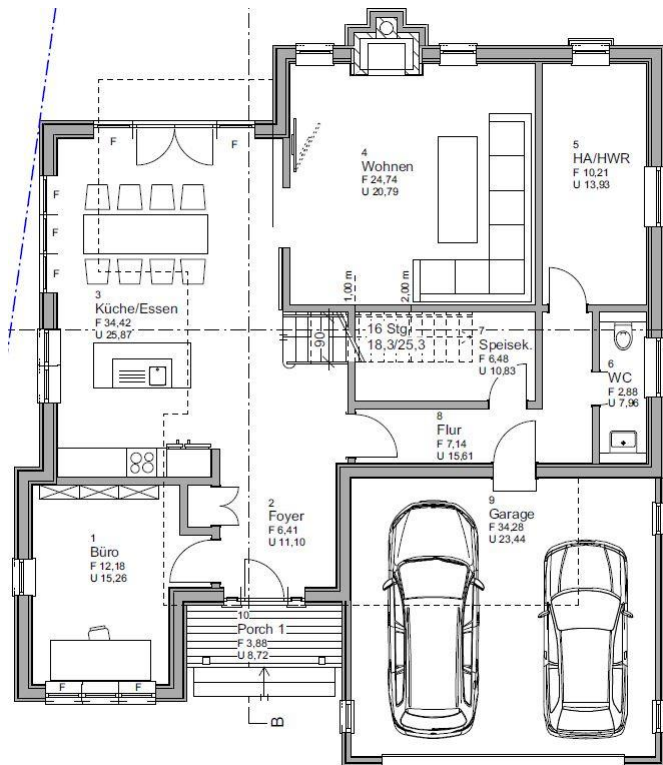

HÄUSER IM BAU

ROHMONTAGE ENDE JANUAR

NEW FARM STYLE

NEW FARM STYLE entsteht 2017 / 2018 im Westerwald

Fundament fertig

Schlafzimmer	4
Badezimmer	2 ½
Gast / Office	1
Garagenplätze	2

Hausbreite	-
Haustiefe	-
Mit Porch [Veranda]	-
Mit Deck [Terrasse]	-

EG	104
OG	90
Wohnfläche	194
Porch & Deck anteilig	3
Garage	34
All	231