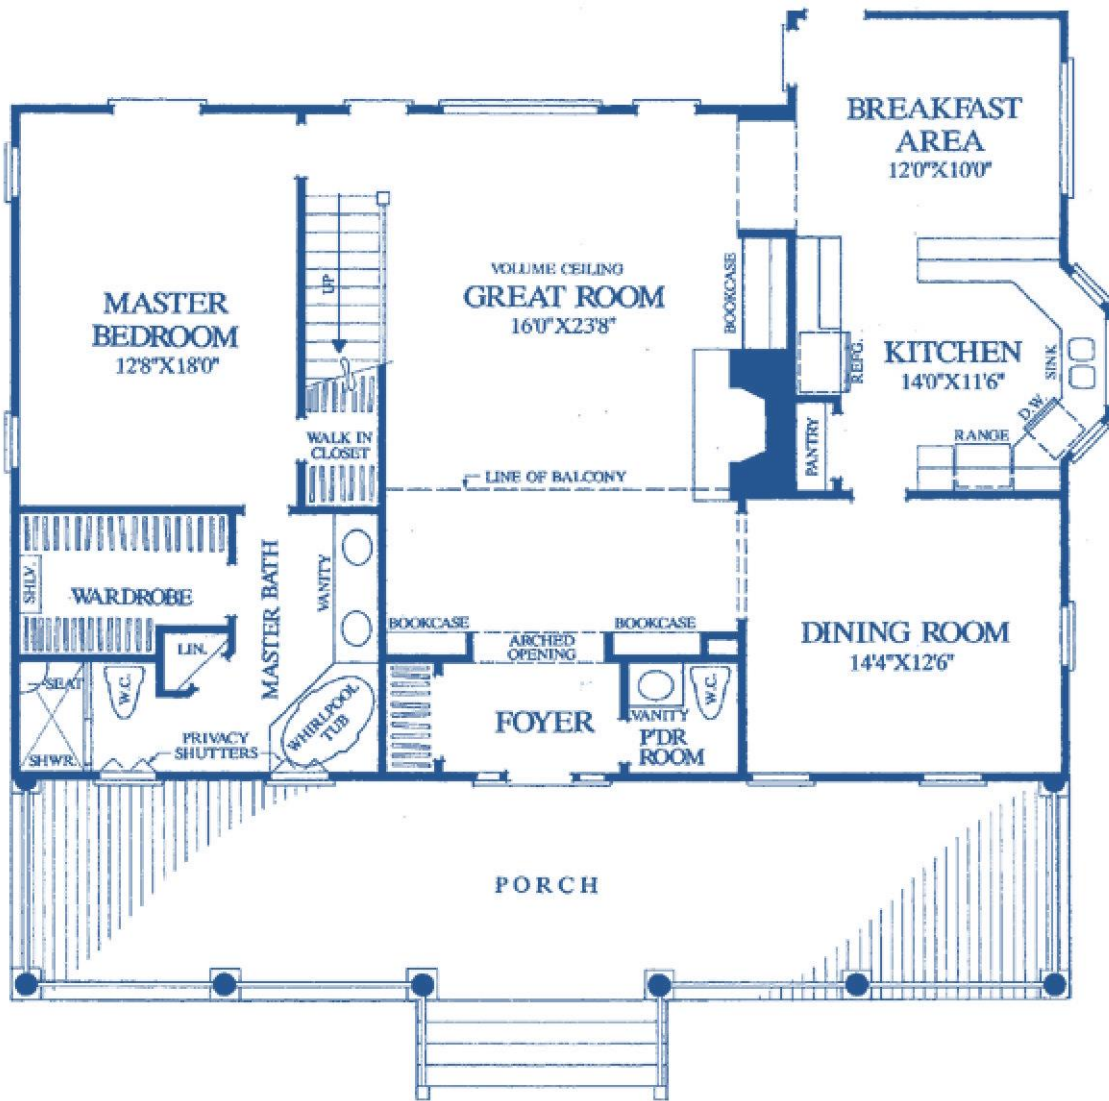

Klassisches Cape Cod mit großer Front Porch

Schlafzimmer	3
Badezimmer	2 ½
Gast / Office	---
Garagenplätze	---

Hausbreite	15,8 m
Haustiefe	9,8 m
Mit Porch [Veranda]	10,6 m
Mit Deck [Terrasse]	-----

EG	140 m ²
OG	95 m ²
Wohnfläche	235 m²
Porch & Deck anteilig	35 m ²
Garage	-----
All	<u>265 m²</u>

Extras **INKLUSIVE**
Bausatz RAL-zertifiziert aus Deutschland inkl. Installationsebene im Bereich Außenwände
Original amerikanischer Entwurf muss noch „deutsch“ überarbeitet werden
Blechdach gegen Aufpreis
Große Front-Porch [Veranda]
35 Fenster & Türelemente mit Sprossen
Fliegengitter und Zierfensterläden
3 Wandschränke, 2 Kleiderkammern
Sehr viel Zierleisten
2 ½ Bäder
Klassische Treppe mit Garderobenkammer darunter [ab komplett ausgebaut]
Master-Suite altersgerecht im EG, kein Treppensteigen im Alter