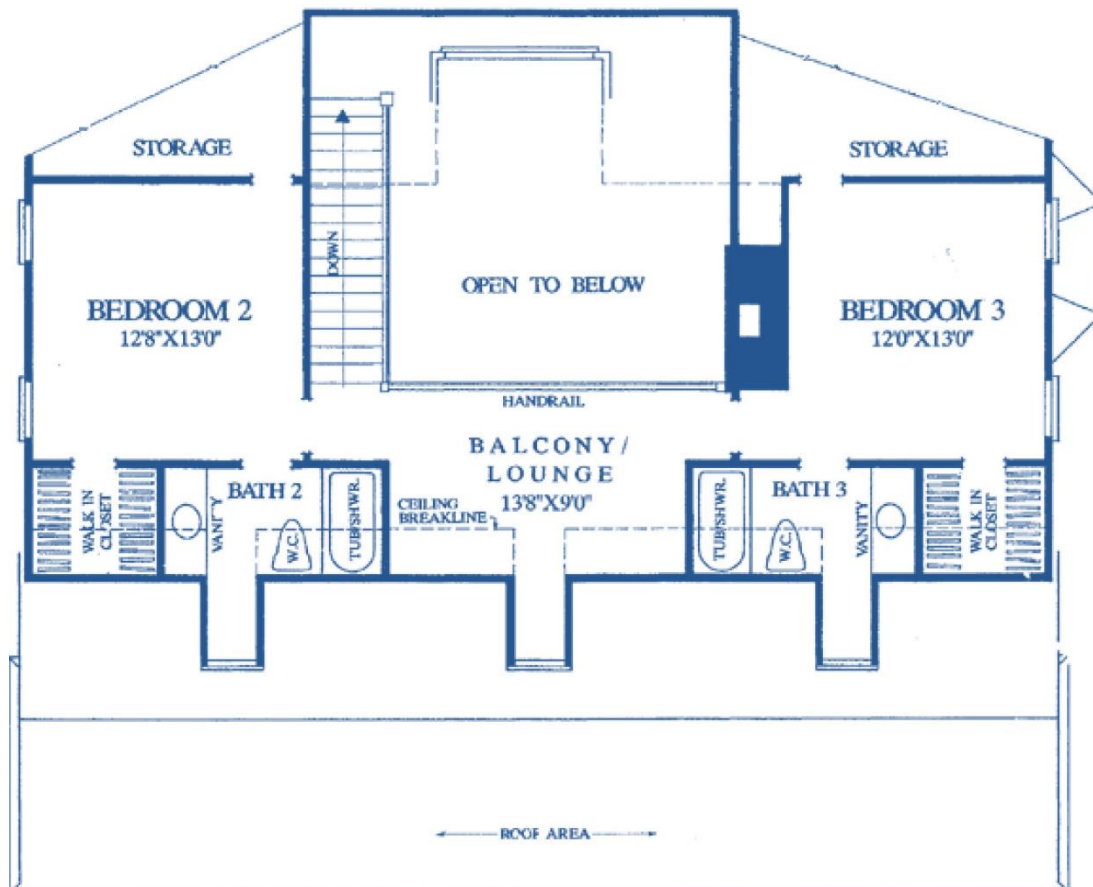

Klassisches Cape Cod mit großer Front Porch

Schlafzimmer	3
Badezimmer	2 ½
Gast / Office	---
Garagenplätze	---

Hausbreite	15,8 m
Haustiefe	9,8 m
Mit Porch [Veranda]	10,6 m
Mit Deck [Terrasse]	-----

EG	140 m ²
OG	95 m ²
Wohnfläche	235 m²
Porch & Deck anteilig	35 m ²
Garage	-----
All	<u>265 m²</u>

Extras **INKLUSIVE**
Bausatz RAL-zertifiziert aus Deutschland inkl. Installationsebene im Bereich Außenwände
Original amerikanischer Entwurf muss noch „deutsch“ überarbeitet werden
Blechdach gegen Aufpreis
Große Front-Porch [Veranda]
35 Fenster & Türelemente mit Sprossen
Fliegengitter und Zierfensterläden
3 Wandschränke, 2 Kleiderkammern
Sehr viel Zierleisten
2 ½ Bäder
Klassische Treppe mit Garderobenkammer darunter [ab komplett ausgebaut]
Master-Suite altersgerecht im EG, kein Treppensteigen im Alter