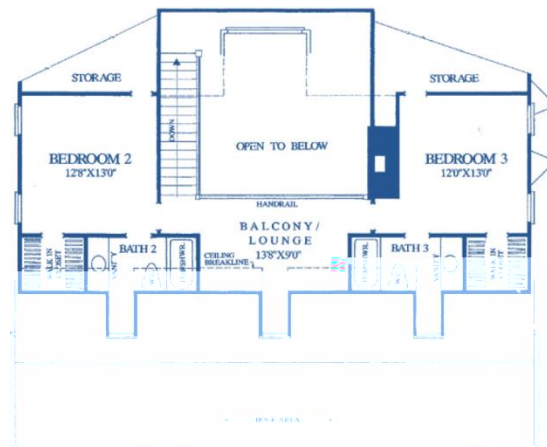

Klassisches Cape Cod mit großer Front Porch

Schlafzimmer	3
Badezimmer	2 ½
Gast / Office	---
Garagenplätze	---

Hausbreite	15,8 m
Haustiefe	9,8 m
Mit Porch [Veranda]	10,6 m
Mit Deck [Terrasse]	-----

EG	140 m ²
OG	95 m ²
Wohnfläche	235 m²
Porch & Deck anteilig	35 m ²
Garage	-----
All	<u>265 m²</u>

Extras **INKLUSIVE**
Bausatz RAL-zertifiziert aus Deutschland inkl. Installationsebene im Bereich Außenwände
Original amerikanischer Entwurf muss noch „deutsch“ überarbeitet werden
Blechdach gegen Aufpreis
Große Front-Porch [Veranda]
35 Fenster & Türelemente mit Sprossen
Fliegengitter und Zierfensterläden
3 Wandschränke, 2 Kleiderkammern
Sehr viel Zierleisten
2 ½ Bäder
Klassische Treppe mit Garderobenkammer darunter [ab komplett ausgebaut]
Master-Suite altersgerecht im EG, kein Treppensteigen im Alter