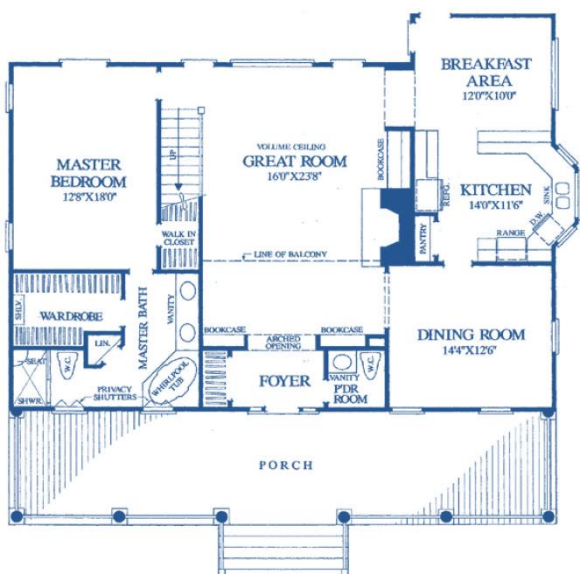

Klassisches Cape Cod mit großer Front Porch

Schlafzimmer	3
Badezimmer	2 ½
Gast / Office	---
Garagenplätze	---

Hausbreite	15,8 m
Haustiefe	9,8 m
Mit Porch [Veranda]	10,6 m
Mit Deck [Terrasse]	-----

EG	140 m ²
OG	95 m ²
Wohnfläche	235 m²
Porch & Deck anteilig	35 m ²
Garage	-----
All	<u>265 m²</u>

Extras **INKLUSIVE**
Bausatz RAL-zertifiziert aus Deutschland inkl. Installationsebene im Bereich Außenwände
Original amerikanischer Entwurf muss noch „deutsch“ überarbeitet werden
Blechdach gegen Aufpreis
Große Front-Porch [Veranda]
35 Fenster & Türelemente mit Sprossen
Fliegengitter und Zierfensterläden
3 Wandschränke, 2 Kleiderkammern
Sehr viel Zierleisten
2 ½ Bäder
Klassische Treppe mit Garderobenkammer darunter [ab komplett ausgebaut]
Master-Suite altersgerecht im EG, kein Treppensteigen im Alter